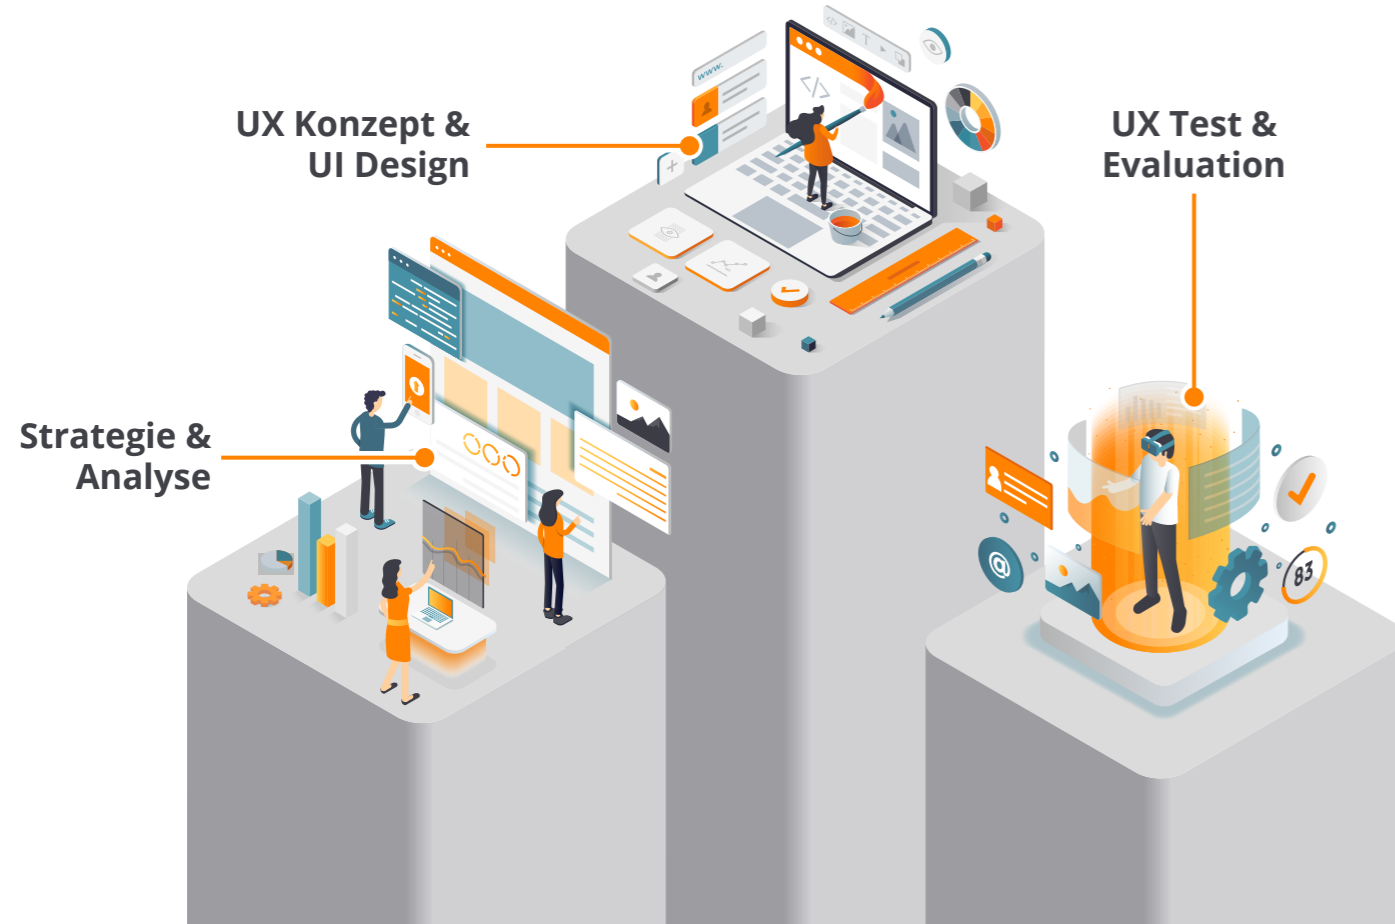

Unsere Leistungen

Profitieren Sie von unserer Expertise:

Interdisziplinäres Expertennetzwerk

in den Bereichen Smart Industry, Automotive, Railway und Medical Technology

Zielgerichtete, transparente Arbeitsweise

auf Augenhöhe

Bewährtes Vorgehensmodell

für eine erfolgreiche Software- und Produktentwicklung